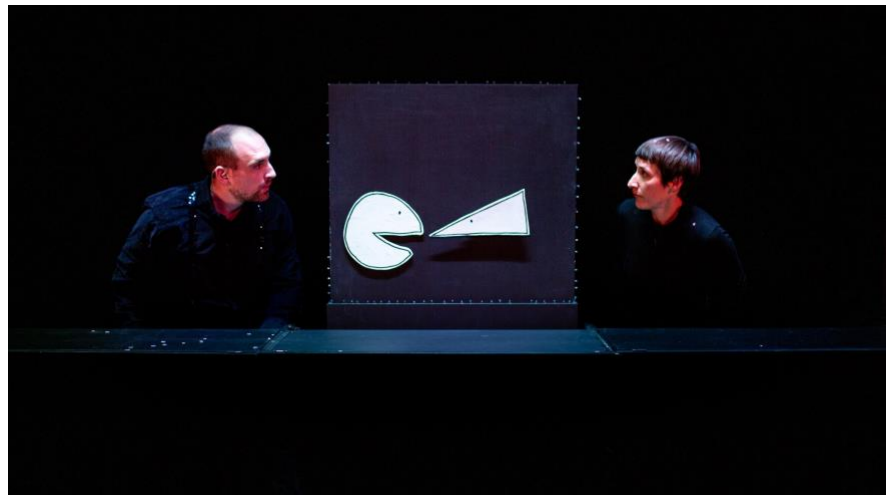

28 SEPTEMBRE 2024

PRÉSENTATION DE NOS ARTISTES

Venez les découvrir en live !

les productions HORS CASES

PÊCHE POÉTIQUE / DÉAMBULATION

Pêche aux Sons n. f. – action ou manière de capturer les sons datant de l'ère poissonnière ; technique exigeant une grande dextérité, afin de ne pas endommager la récolte. – « Le plus compliqué pendant le rude hiver pour ces gens du littoral, c'était la Pêche aux Sons qui écaillait les oreilles avec pugnacité » (Barles Chaudelaire).

Deux personnages tendres et saugrenus vous invitent dans un univers marin où l'écoute prend une autre dimension. Pour se faire, un casque de sauvetage vous sera distribué. Il ouvrira vos oreilles le temps d'une virée en mer inoubliable ! Mêlant texte et univers sonore, cette performance est une immersion dans la richesse stupéfiante de la biodiversité acoustique qui nous entoure.